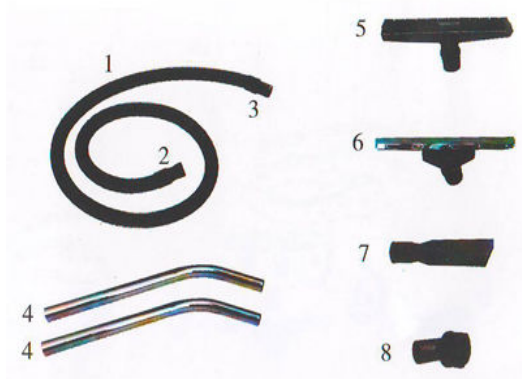

403035 - Příslušenství

Pozice	Popis
1-3	Sací hadice s konektory
4	Sací kovová trubka 2x
5	Nástavec pro suché sání
6	Nástavec pro mokré sání
7	Nástavec pro vysávání spár a štěrbin
8	Nástavec se štětcem na prach

403035 - Seznam dílů

1	Plastová rukojeť
2	Průchodka
3	Kolébkové spínače Zapnuto/Vypnuto (pro každý motor zvlášť)
4	Horní kryt
5	Uzávěr motoru
6	Uchycení motoru
7	Motor
8	Vzduchová komora
9	Úchyt motoru
10	Vznášecí element
11	Komora pro přísun vzduchu
12	Kruh pro textilní filtr
13	Textilní filtr
14	Uchycení nádoby na vysátou kapalinu
15	Uchycení sací hadice
16	Nerezová nádoba na vysátou kapalinu
17	Manžeta hadice
18	Pružná sací hadice
19	Konektor sací hadice
20	Chromovaná kovová sací trubka
21	Sací hubice
22	Držák rukojeti
23	Plastový podvozek
25	Přední kolečka
26	Zadní kola s kryty
27	Osa zadních kol
28	Rukojeť vozíku vysavače
29	Rukojeť nádoby
30	Malá rukojeť vozíku vysavače
31	Velká rukojeť vozíku vysavače