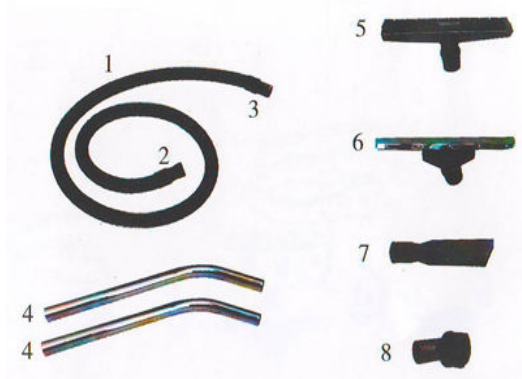

403034 - Příslušenství

Pozice	Popis
1-3	Sací hadice s konektory
4	Sací kovová trubka 2x
5	Nástavec pro suché sání
6	Nástavec pro mokré sání
7	Nástavec pro vysávání spár a štěrbin
8	Nástavec se štětcem na prach

403034 - Seznam dílů