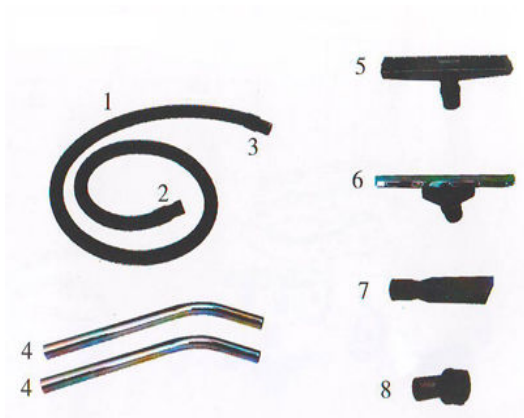

403033 - Příslušenství

Pozice	Popis
1-3	Sací hadice s konektory
4	Sací kovová trubka 2x
5	Nástavec pro suché sání
6	Nástavec pro mokré sání
7	Nástavec pro vysávání spár a štěrbin
8	Nástavec se štětcem na prach

403033 - Seznam dílů