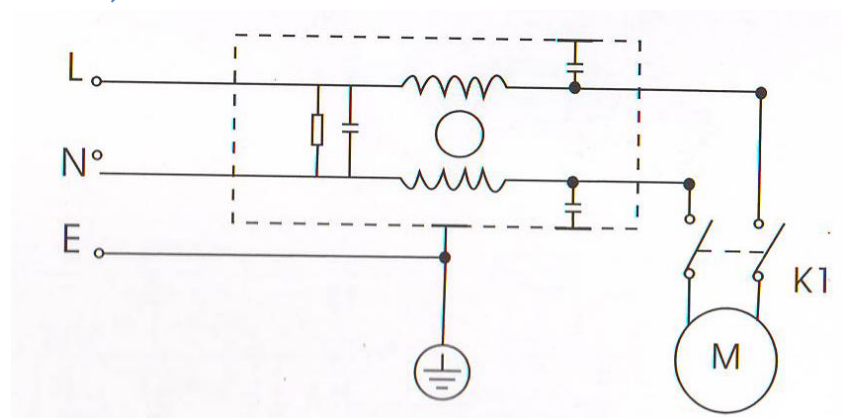

403032, 403033 - Schéma elektrického obvodu