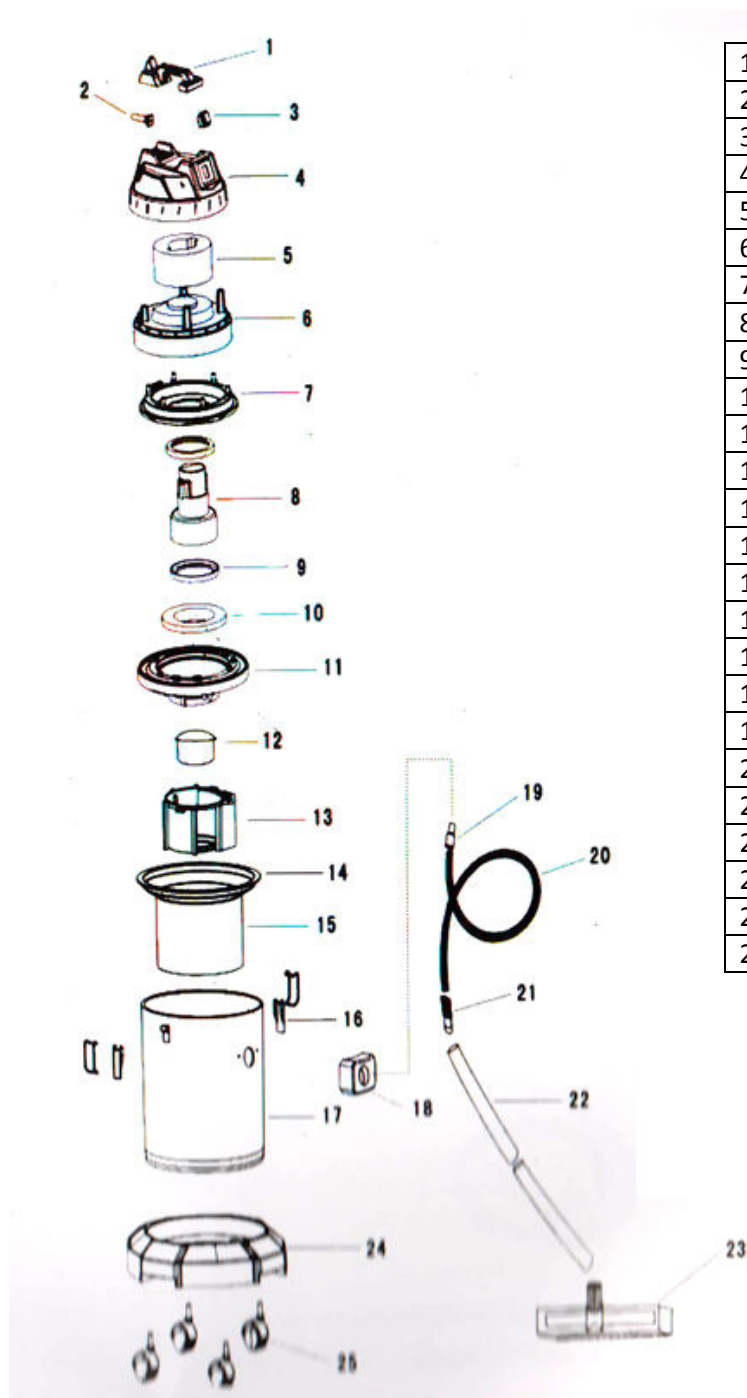

403032 - Seznam dílů

1	Plastová rukojeť
2	Průchodka
3	Kolébkový spínač Zapnuto/Vypnuto
4	Horní kryt
5	Vzduchová komora
6	Kryt motoru
7	Uchycení motoru
8	Motor
9	Gumové těsnění
10	Vzduchová komora
11	Základna pro přichycení motoru
12	Vznášecí element
13	Komora pro přísun vzduchu
14	Kruh pro textilní filtr
15	Textilní filtr
16	Uchycení nádoby na vysátou kapalinu
17	Nerezová nádoba na vysátou kapalinu
18	Uchycení sací hadice
19	Konektor sací hadice
20	Pružná sací hadice
21	Konektor sací hadice
22	Chromovaná kovová sací trubka
23	Sací hubice
24	Plastový podvozek
25	Kolečka

403033 - Seznam dílů

1	Plastová rukojeť
2	Průchodka
3	Kolébkový spínač Zapnuto/Vypnuto
4	Horní kryt
5	Vzduchová komora
6	Kryt motoru
7	Uchycení motoru
8	Motor
9	Úchyt motoru
10	Vzduchová komora
11	Základna pro přichycení motoru
12	Vznášecí element
13	Komora pro přísun vzduchu
14	Kruh pro textilní filtr
15	Textilní filtr
16	Uchycení nádoby na vysátou kapalinu
17	Nerezová nádoba na vysátou kapalinu
18	Uchycení sací hadice
19	Konektor sací hadice
20	Pružná sací hadice
21	Konektor sací hadice
22	Chromovaná kovová sací trubka
23	Sací hubice
24	Plastový podvozek
25	Přední kolečka
26	Zadní kolečka
27	Osa zadních koleček
28	Rukojeť vozíku vysavače

403034 - Seznam dílů

1	Plastová rukojeť
2	Průchodka
3	Kolébkové spínače Zapnuto/Vypnuto (pro každý motor zvlášť)
4	Horní kryt
5	Uzávěr motoru
6	Uchycení motoru
7	Motor
8	Vzduchová komora
9	Úchyt motoru
10	Vznášecí element
11	Komora pro přísun vzduchu
12	Kruh pro textilní filtr
13	Textilní filtr
14	Uchycení nádoby na vysátou kapalinu
15	Uchycení sací hadice
16	Nerezová nádoba na vysátou kapalinu
17	Manžeta hadice
18	Pružná sací hadice
19	Konektor sací hadice
20	Chromovaná kovová sací trubka
21	Sací hubice
22	Držák rukojeti
23	Plastový podvozek
25	Přední kolečka
26	Zadní kola s kryty
27	Osa zadních kol
28	Rukojeť vozíku vysavače
29	Rukojeť nádoby
30	Malá rukojeť vozíku vysavače
31	Velká rukojeť vozíku vysavače