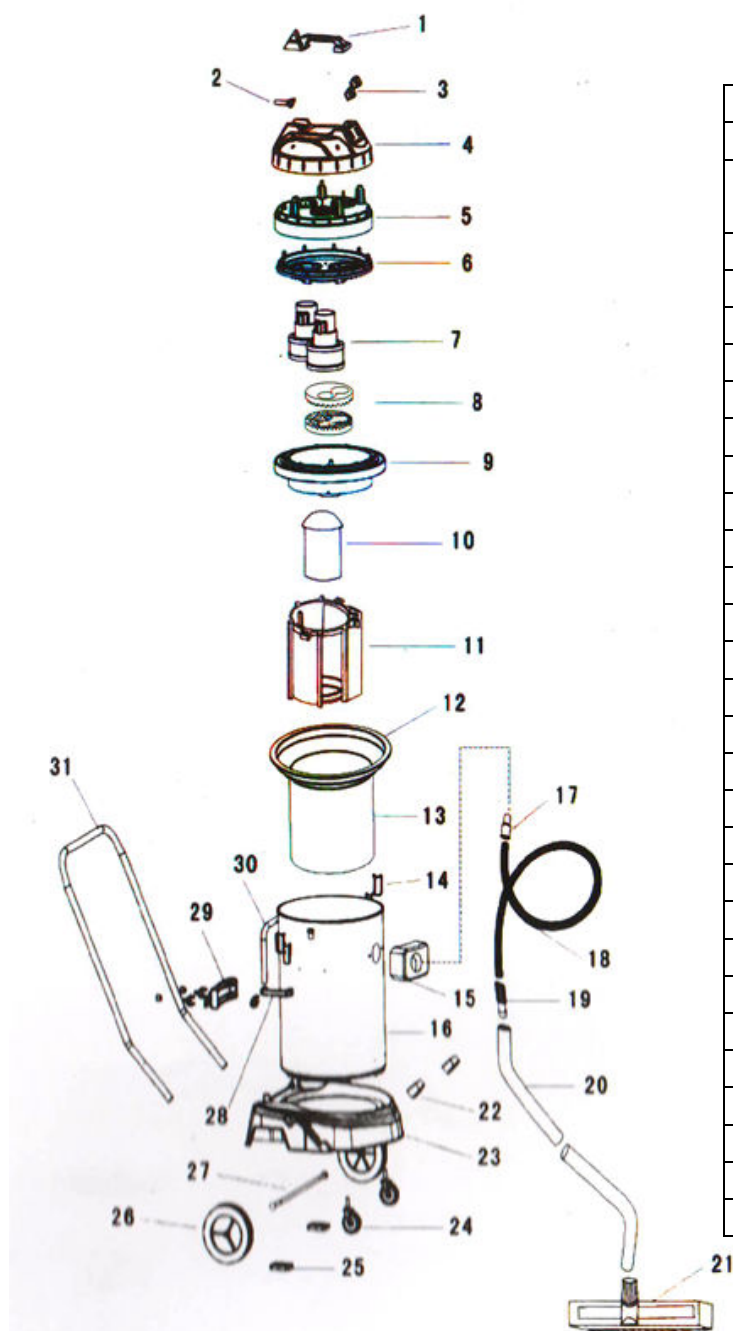

403033 - Příslušenství

Pozice	Popis
1-3	Sací hadice s konektory
4	Sací kovová trubka 2x
5	Nástavec pro suché sání
6	Nástavec pro mokré sání
7	Nástavec pro vysávání spár a štěrbin
8	Nástavec se štětcem na prach

403033 - Seznam dílů

1	Plastová rukojeť
2	Průchodka
3	Kolébkový spínač Zapnuto/Vypnuto
4	Horní kryt
5	Vzduchová komora
6	Kryt motoru
7	Uchycení motoru
8	Motor
9	Úchyt motoru
10	Vzduchová komora
11	Základna pro přichycení motoru
12	Vznášecí element
13	Komora pro přísun vzduchu
14	Kruh pro textilní filtr
15	Textilní filtr
16	Uchycení nádoby na vysátou kapalinu
17	Nerezová nádoba na vysátou kapalinu
18	Uchycení sací hadice
19	Konektor sací hadice
20	Pružná sací hadice
21	Konektor sací hadice
22	Chromovaná kovová sací trubka
23	Sací hubice
24	Plastový podvozek
25	Přední kolečka
26	Zadní kolečka
27	Osa zadních koleček
28	Rukojeť vozíku vysavače

403034 - Příslušenství

Pozice	Popis
1-3	Sací hadice s konektory
4	Sací kovová trubka 2x
5	Nástavec pro suché sání
6	Nástavec pro mokré sání
7	Nástavec pro vysávání spár a štěrbin
8	Nástavec se štětcem na prach

403034 - Seznam dílů

1	Plastová rukojeť
2	Průchodka
3	Kolébkové spínače Zapnuto/Vypnuto (pro každý motor zvlášť)
4	Horní kryt
5	Uzávěr motoru
6	Uchycení motoru
7	Motor
8	Vzduchová komora
9	Úchyt motoru
10	Vznášecí element
11	Komora pro přísun vzduchu
12	Kruh pro textilní filtr
13	Textilní filtr
14	Uchycení nádoby na vysátou kapalinu
15	Uchycení sací hadice
16	Nerezová nádoba na vysátou kapalinu
17	Manžeta hadice
18	Pružná sací hadice
19	Konektor sací hadice
20	Chromovaná kovová sací trubka
21	Sací hubice
22	Držák rukojeti
23	Plastový podvozek
25	Přední kolečka
26	Zadní kola s kryty
27	Osa zadních kol
28	Rukojeť vozíku vysavače
29	Rukojeť nádoby
30	Malá rukojeť vozíku vysavače
31	Velká rukojeť vozíku vysavače