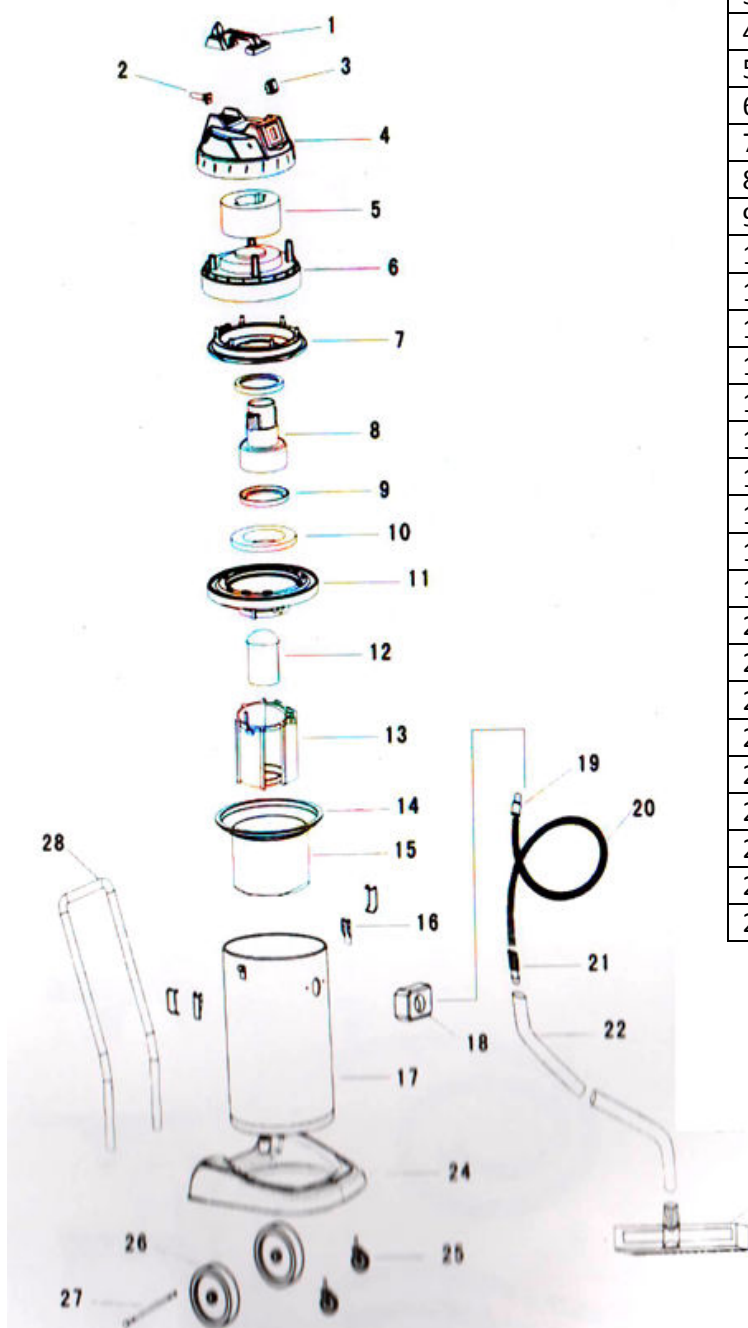

403032 - Seznam dílů

1	Plastová rukojeť
2	Průchodka
3	Kolébkový spínač Zapnuto/Vypnuto
4	Horní kryt
5	Vzduchová komora
6	Kryt motoru
7	Uchycení motoru
8	Motor
9	Gumové těsnění
10	Vzduchová komora
11	Základna pro přichycení motoru
12	Vznášecí element
13	Komora pro přísun vzduchu
14	Kruh pro textilní filtr
15	Textilní filtr
16	Uchycení nádoby na vysátou kapalinu
17	Nerezová nádoba na vysátou kapalinu
18	Uchycení sací hadice
19	Konektor sací hadice
20	Pružná sací hadice
21	Konektor sací hadice
22	Chromovaná kovová sací trubka
23	Sací hubice
24	Plastový podvozek
25	Kolečka

403033 - Seznam dílů

1	Plastová rukojeť
2	Průchodka
3	Kolébkový spínač Zapnuto/Vypnuto
4	Horní kryt
5	Vzduchová komora
6	Kryt motoru
7	Uchycení motoru
8	Motor
9	Úchyt motoru
10	Vzduchová komora
11	Základna pro přichycení motoru
12	Vznášecí element
13	Komora pro přísun vzduchu
14	Kruh pro textilní filtr
15	Textilní filtr
16	Uchycení nádoby na vysátou kapalinu
17	Nerezová nádoba na vysátou kapalinu
18	Uchycení sací hadice
19	Konektor sací hadice
20	Pružná sací hadice
21	Konektor sací hadice
22	Chromovaná kovová sací trubka
23	Sací hubice
24	Plastový podvozek
25	Přední kolečka
26	Zadní kolečka
27	Osa zadních koleček
28	Rukojeť vozíku vysavače

403034 - Seznam dílů

1	Plastová rukojeť
2	Průchodka
3	Kolébkové spínače Zapnuto/Vypnuto (pro každý motor zvlášť)
4	Horní kryt
5	Uzávěr motoru
6	Uchycení motoru
7	Motor
8	Vzduchová komora
9	Úchyt motoru
10	Vznášecí element
11	Komora pro přísun vzduchu
12	Kruh pro textilní filtr
13	Textilní filtr
14	Uchycení nádoby na vysátou kapalinu
15	Uchycení sací hadice
16	Nerezová nádoba na vysátou kapalinu
17	Manžeta hadice
18	Pružná sací hadice
19	Konektor sací hadice
20	Chromovaná kovová sací trubka
21	Sací hubice
22	Držák rukojeti
23	Plastový podvozek
25	Přední kolečka
26	Zadní kola s kryty
27	Osa zadních kol
28	Rukojeť vozíku vysavače
29	Rukojeť nádoby
30	Malá rukojeť vozíku vysavače
31	Velká rukojeť vozíku vysavače