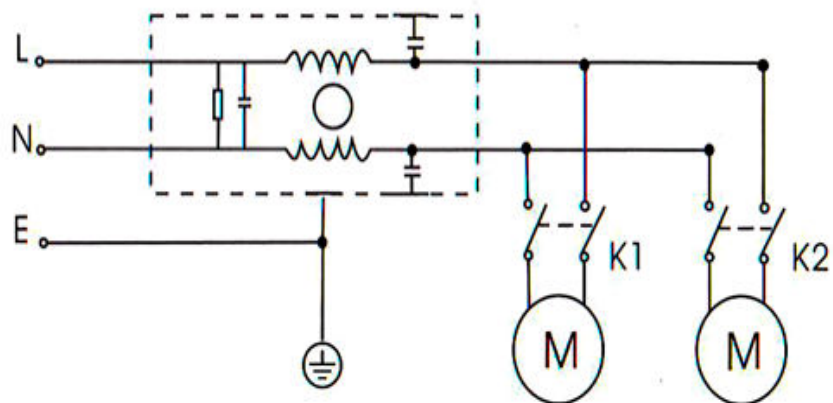

403034 - Schéma elektrického obvodu