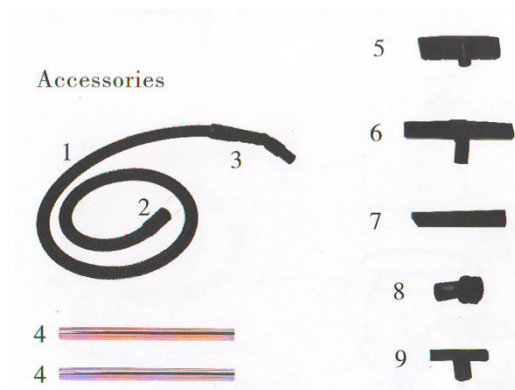

403032 - Příslušenství

Pozice	Popis
1-3	Sací hadice s konektory
4	Sací kovová trubka 2x
5	Nástavec pro suché sání
6	Nástavec pro mokré sání
7	Nástavec pro vysávání spár a štěrbin
8	Nástavec se štětcem na prach
9	Nástavec pro vysávání potahů křesel, atp.