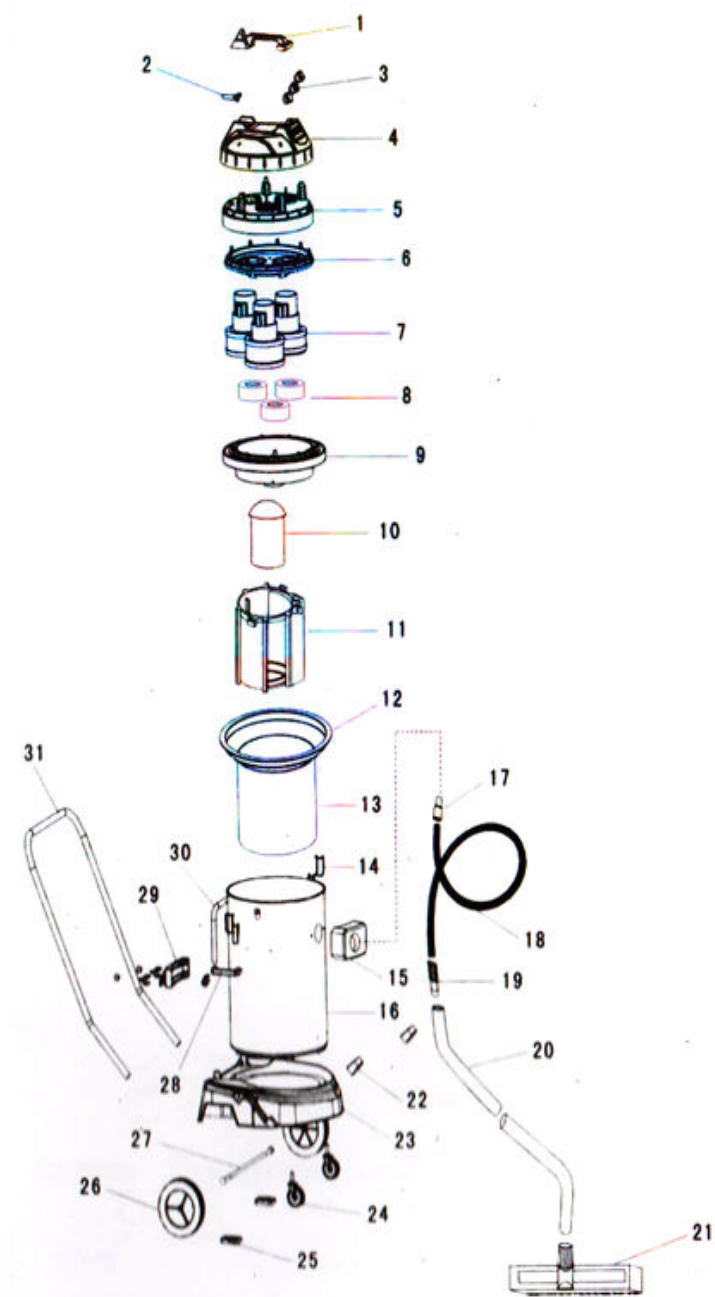

403034 - Příslušenství

Pozice	Popis
1-3	Sací hadice s konektory
4	Sací kovová trubka 2x
5	Nástavec pro suché sání
6	Nástavec pro mokré sání
7	Nástavec pro vysávání spár a štěrbin
8	Nástavec se štětcem na prach

403034 - Seznam dílů

1	Plastová rukojeť
2	Průchodka
3	Kolébkové spínače Zapnuto/Vypnuto (pro každý motor zvlášť)
4	Horní kryt
5	Uzávěr motoru
6	Uchycení motoru
7	Motor
8	Vzduchová komora
9	Úchyt motoru
10	Vznášecí element
11	Komora pro přísun vzduchu
12	Kruh pro textilní filtr
13	Textilní filtr
14	Uchycení nádoby na vysátou kapalinu
15	Uchycení sací hadice
16	Nerezová nádoba na vysátou kapalinu
17	Manžeta hadice
18	Pružná sací hadice
19	Konektor sací hadice
20	Chromovaná kovová sací trubka
21	Sací hubice
22	Držák rukojeti
23	Plastový podvozek
25	Přední kolečka
26	Zadní kola s kryty
27	Osa zadních kol
28	Rukojeť vozíku vysavače
29	Rukojeť nádoby
30	Malá rukojeť vozíku vysavače
31	Velká rukojeť vozíku vysavače

403035 - Příslušenství

Pozice	Popis
1-3	Sací hadice s konektory
4	Sací kovová trubka 2x
5	Nástavec pro suché sání
6	Nástavec pro mokré sání
7	Nástavec pro vysávání spár a štěrbin
8	Nástavec se štětcem na prach

403035 - Seznam dílů

1	Plastová rukojeť
2	Průchodka
3	Kolébkové spínače Zapnuto/Vypnuto (pro každý motor zvlášť)
4	Horní kryt
5	Uzávěr motoru
6	Uchycení motoru
7	Motor
8	Vzduchová komora
9	Úchyt motoru
10	Vznášecí element
11	Komora pro přísun vzduchu
12	Kruh pro textilní filtr
13	Textilní filtr
14	Uchycení nádoby na vysátou kapalinu
15	Uchycení sací hadice
16	Nerezová nádoba na vysátou kapalinu
17	Manžeta hadice
18	Pružná sací hadice
19	Konektor sací hadice
20	Chromovaná kovová sací trubka
21	Sací hubice
22	Držák rukojeti
23	Plastový podvozek
25	Přední kolečka
26	Zadní kola s kryty
27	Osa zadních kol
28	Rukojeť vozíku vysavače
29	Rukojeť nádoby
30	Malá rukojeť vozíku vysavače
31	Velká rukojeť vozíku vysavače